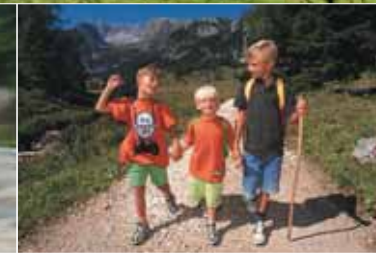

Snow & fun

Sonne, Musik, Panoramaterrasse: das Imberghaus ist ein angesagter Wintersporttreff. Unser Berggasthof liegt direkt an der Bergstation der Imbergbahn (neue 8-er Gondelbahn), dem Zubringer der Skiarena Steibis. Dank moderner Beschneiungsanlagen sind auch bei wenig Schnee beste Pistenverhältnisse garantiert. Die Rodelbahn bis nach Steibis und die herrliche Langlaufloipe beginnen direkt am Haus. Als Hausgast erhalten Sie auf Karten der Skiarena 10% Nachlass!

- Rodelverleih
- Liegestuhlverleih
- Après-Ski Bar
- Skiverleih und -service im Tal
- Großer Parkplatz an der Talstation
- Weitere Infos siehe www.skiarena-steibis.de

Zünftige Einkehr

Wir begrüßen Sie in unserem vollständig renovierten und um 40 Plätze erweiterten Restaurant. Hier stehen Ihnen nun 100 Sitzplätze, 50 Plätze in der überdachten und beheizten Après Ski-Bar und weitere Plätze auf der großen Panoramaterrasse zur Verfügung.

- Gemütliche Altholzstube mit Kachelofen
- Herzhafte Brotzeiten und feine Allgäuer Spezialitäten
- Weine aus biologischem Anbau
- Feste und Veranstaltungen (siehe www.imberghaus.de)
- Ideal für Familien- und Betriebsfeiern
- Bedienung auf der Terrasse (im Winter SB)
- Abendliches Kässpätzleessen
- Hausgemachte Kuchen
- Liegestuhlverleih

NEU: Vergrößerte und modernisierte Küche, erweiterte Speisekarte!

Wintervergnügen pur ...

... in herrlicher Natur.

Berg(er)leben ...

... genießen und feiern.